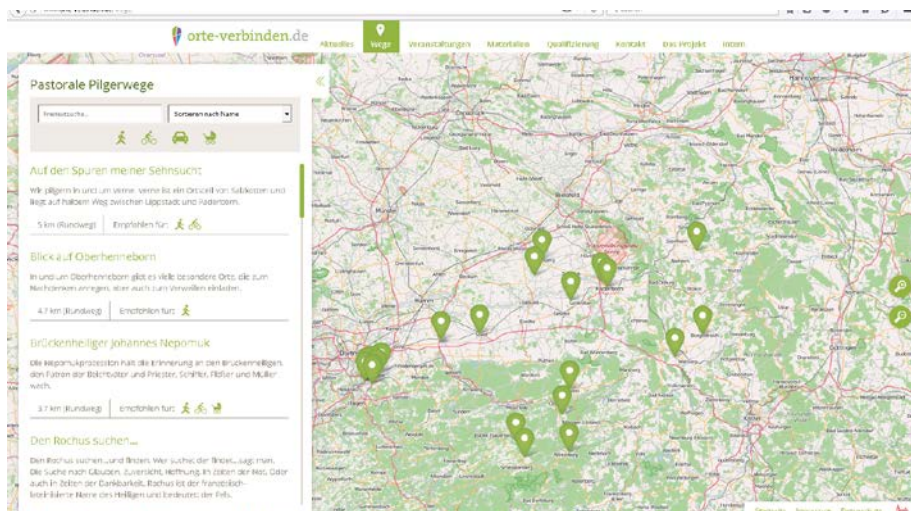

## Projekt „Orte verbinden“

### „Orte verbinden“ - eine neue Internetplattform der Erzdiozese Paderborn

Die Homepage [www.orte-verbinden.de](http://www.orte-verbinden.de) beinhaltet moderne – selbst gestaltete – Pilgerwege in den pastoralen Räumen des Erzbistums.

Menschen oder Gruppen aus den pastoralen Räumen unserer Erzdiozese benennen und beschreiben ihre wichtigen pastoralen Orte (die für ihr Leben und ihren Glauben bedeutsam sind) und verbinden diese zu einem modernen Pilgerweg. Diese Orte und die Verbindungen werden auf der Plattform als Wege beschrieben und eingestellt.

Die Plattform ist aber auch eine Chance alleine zu pilgern und so die Wege und die bedeutsamen Lebens- und Glaubensorte anderer Menschen kennen zu lernen

Die Wegbeschreibungen und die dazugehörige Karte kann ausgedruckt werden. Die Homepage ist auch auf mobilen Geräten nutzbar.